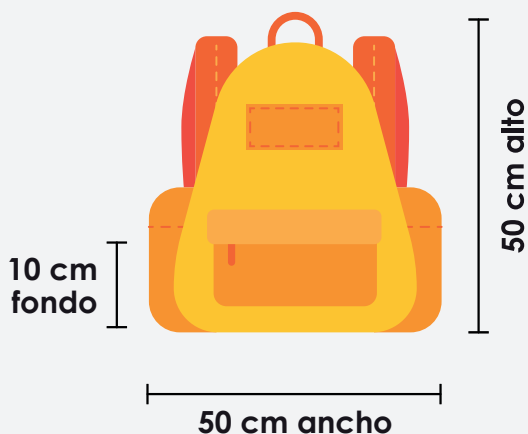

ESTIMADO USUARIO

Cada pasajero tiene derecho a llevar **un equipaje de mano y uno en bodega**, el equipaje adicional debe ser aforado con guía a través del servicio de **Envíos Verdes** disponible en todas las taquillas

ELEMENTOS PERSONALES

PESO MÁX: 15 Kg

EQUIPAJE DE BODEGA

PESO MÁX: 35 Kg

¡TENGA EN CUENTA!

Cuide sus objetos personales. Todos los elementos de valor descritos debe llevarlos consigo en su maleta de mano, adicional a los que considere pertinentes.